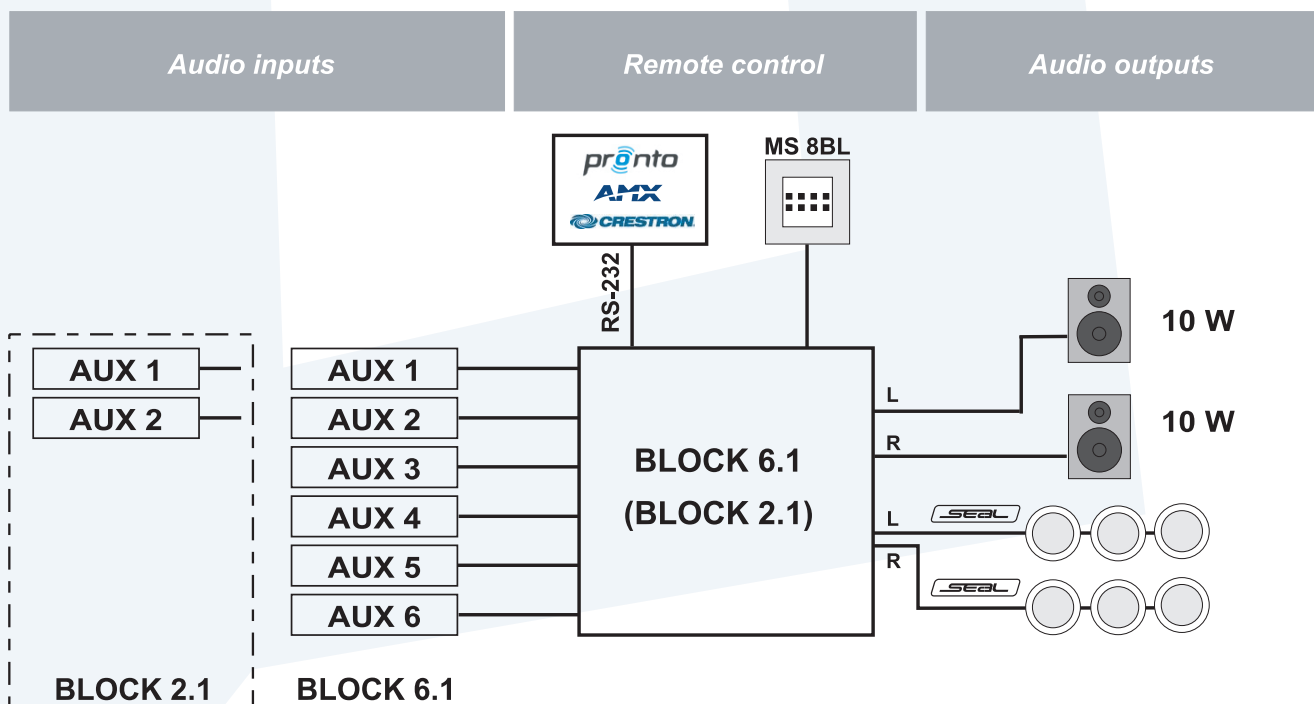

SEAL - kvalitná distribúcia PA signálu pomocou "aktívnej linky"

SEAL 1 Audio programme

Systém aktívnej linky SEAL zabezpečuje kvalitný rozvod audiosignálu v objekte. Signál je úrovňovo upravený. V spoločnom kábli so signálom je vedené aj jednosmerné napätie pre napájanie aktívnych prvkov rozvodu, ako sú reproduktory Matrix typ A, nástenné ovládače a linkové zosilňovače Matrix AMP 10. Celkový počet súčasne pripojených reproduktív k distribučným zosilňovačom je 25 (t. j. súčet reproduktív vo všetkých zónach). Počet reproduktív zapojených do systému možno rozširovať pomocou linkových zdrojov Matrix LINK 24A. Použitím ďalšieho linkového zdroja LINK 24A možno pripojiť ďalších 25 reproduktív. Pri správnom dimenzovaní vedenia môže byť počet pripojených reproduktorov takmer neohraničený.