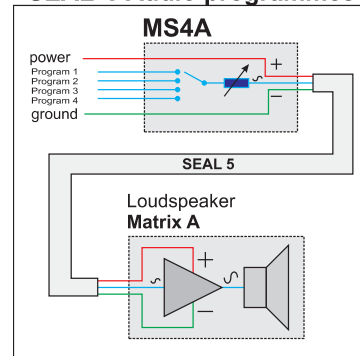

SEAL 4 Audio programmes

DISTRIBUČNÉ ZOSILŇOVAČE - 1 AUDIO PROGRAM

	OZNAČENIE	POPIS	VLASTNOSTI	CENA BEZ DPH	CENA S DPH
	M 41AN	Distribučný zónový zosilňovač so samostatným ovládaním hlasitosti pre 4 nezávislé vetvy, nútený vstup Ovládanie - predný panel prístroja (ovládanie hlasitosti a korekcie všetkých zón) - ovládače MS 1AP (lokálne) Použitie - kaviarne, obchody, školy, hotely, supermarkety, kancelárske priestory, atď. - evakuačný rozhlas: vstup pre mikrofón, možnosť núteného odposluchu Farba - čierna Rozmery (mm) - 430 x 95 x 284 (Š x V x H), Hmotnosť - 7,3 kg	• 1 Program Output • SEAL Output 4x • Output Power 250 W • Inputs 4 x Aux • Input Select 1 - 4 • Priority Input 1 x	470,83 €	565,00 €
	M 41ATN	Distribučný zónový zosilňovač so samostatným ovládaním hlasitosti pre 4 nezávislé vetvy a zabudovaným FM tunerom, nútený vstup Zobrazenie - segmentový LED display, červený • Ostatné vlastnosti ako M 41AN Rozmery (mm) - 430 x 95 x 284 (Š x V x H), Hmotnosť - 7,3 kg	• FM Tuner zabudovaný • Presets 15 x • Inputs 3 x Aux 1 x Tuner • Ostatné dtto. ako M 41AN	554,17 €	665,00 €
OVLÁDAČE - 1 program	OZNAČENIE	POPIS	VLASTNOSTI	CENA BEZ DPH	CENA S DPH
	MS 1A	Nástenný ovládač pre aktívnu SEAL - 1 program Ovládanie - jednoduchý otočný ovládač Pripojenie - aktívna linka SEAL, 1 program Dizajn - ABB Tango Farba - biela	• Volume	12,50 €	15,00 €
	MS 1AP	Nástenný ovládač pre aktívnu SEAL - 1 program, s prioritou núteného vstupu Ovládanie - jednoduchý otočný ovládač Pripojenie - aktívna linka SEAL, 1 program Dizajn - ABB Tango Farba - biela	• Volume • Priority	18,33 €	22,00 €

DISTRIBUČNÉ ZOSILŇOVAČE - 4 AUDIO PROGRAMY

	OZNAČENIE	POPIS	VLASTNOSTI	CENA BEZ DPH	CENA S DPH
	M 44A	Distribučný zónový zosilňovač z lokálnym výberom programu a ovládaním hlasitosti, prioritným vstupom a odposluchom Ovládanie - lokálne ovládače MS 4APN, MS4 AP - diaľkový ovládač M IRS (v spojení s MS 4APN) Použitie - kaviarne, obchody, školy, hotely, supermarkety, kancelárske priestory, atď. - evakuačný rozhlas: vstup pre mikrofón, možnosť núteného odposluchu Farba - čierna Rozmery (mm) - 430 x 95 x 284 (Š x V x H), Hmotnosť - 7,3 kg	• 4 Program SEAL Output • Output Power 250 W (spolu) • Inputs 4 x Aux • Priority Input 1 x • Lokálny Input Select 1 - 4 a odposluch	470,00 €	564,00 €
	M 44AH	Distribučný zónový zosilňovač z lokálnym výberom programu, ovládaním hlasitosti a prioritným vstupom - verzia pre domácnosti Ovládanie - lokálne ovládače MS 4APN, MS4 AP - diaľkový ovládač M IRS (v spojení s MS 4APN) Použitie - rodinné domy, penzióny, reštaurácie - evakuačný rozhlas: vstup pre mikrofón, možnosť núteného odposluchu Farba - prístrojová skrinka - čierna, čelný panel - antracit Rozmery (mm) - 430 x 95 x 284 (Š x V x H), Hmotnosť - 7 kg	• 4 Program SEAL Output • Output Power 250 W (spolu) • Inputs 4 x Aux • Priority Input 1 x • MULTIRoom použitie	415,83 €	499,00 €