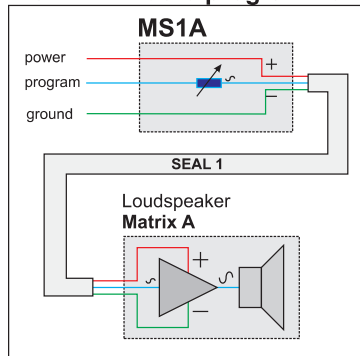

SEAL - kvalitná distribúcia PA signálu pomocou "aktívnej linky"

SEAL 1 Audio programme

Systém aktívnej linky SEAL zabezpečuje kvalitný rozvod audiosignálu v objekte. Signál je úrovňovo upravený. V spoločnom kábli so signálom je vedené aj jednosmerné napätie pre napájanie aktívnych prvkov rozvodu, ako sú reproduktory Matrix typ A, nástenné ovládače a linkové zosilňovače Matrix AMP 10. Celkový počet súčasne pripojených reproduktív k distribučným zosilňovačom je 25 (t. j. súčet reproduktív vo všetkých zónach). Počet reproduktív zapojených do systému možno rozširovať pomocou linkových zdrojov Matrix LINK 24A. Použitím ďalšieho linkového zdroja LINK 24A možno pripojiť ďalších 25 reproduktív. Pri správnom dimenzovaní vedenia môže byť počet pripojených reproduktorov takmer neohraničený.