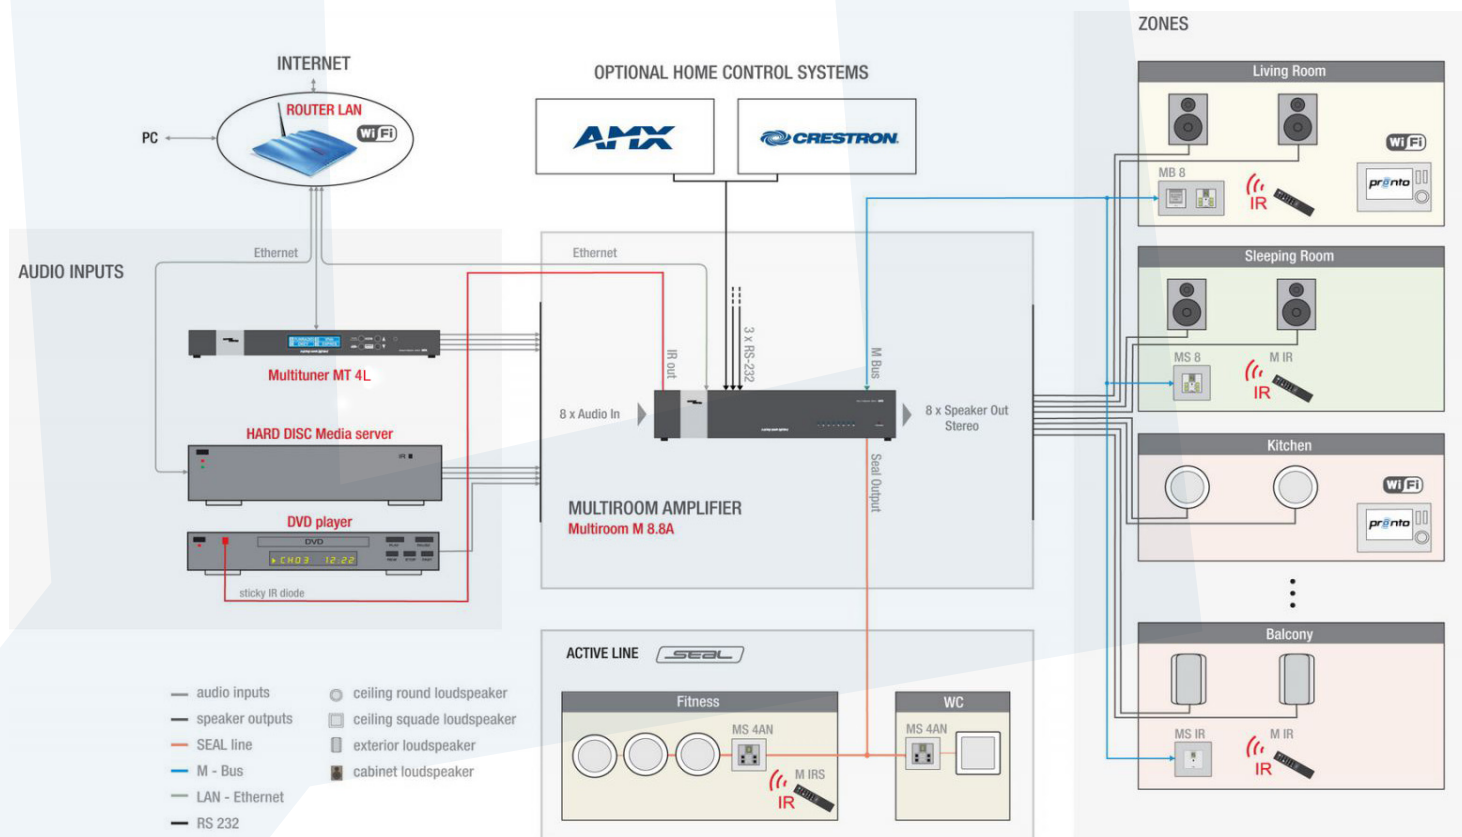

• pre aktívnu linku možno využiť ostatné príslušenstvo uvedené v časti SEAL

MULTIROOM - typická schéma zapojenia systému